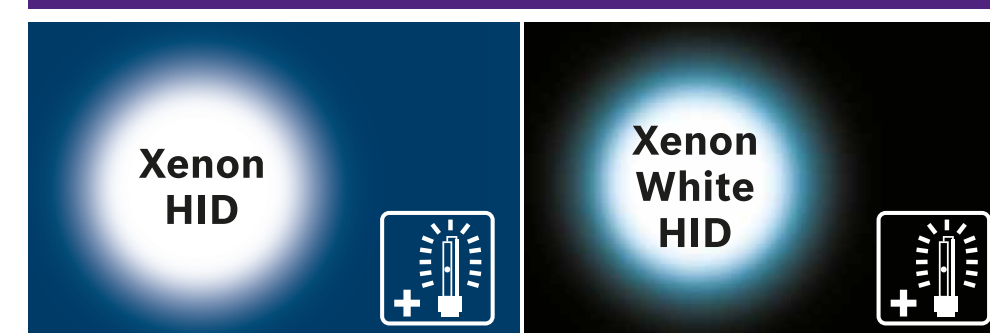

Габаритни светлини за мъгла

P21W PY21W P21/5W W5W H21W

Осветление регистрационен номер

C5W R5W W5W T4W

Задни светлини

P21/4W P21/5W W3W W5W R5W R10W T4W

Халогенни лампи

Ксенонови лампи