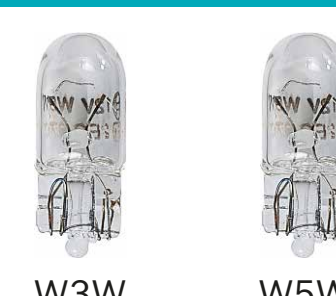

BOSCH
Техника за живота

Правилната автомобилна лампа за всякакви нужди

Къси светлини / Дълги светлини

H1 H3 H4 H7 H11 D1S/D3S D2S/D4S D2R

Осветление купе

C5W R5W W5W

Преден мигач

P21W PY21W H21W

Осветление арматурно табло

W3W W5W

Светлини за мъгла

P21W PY21W H21W

Светлини паркиране

C5W W3W W5W R5W T4W

Страничен мигач

W5W R5W R10W H21W

Светлина за включена задна скорост

P21W PY21W P21/5W W5W H21W

Обозначаваща светлина

C5W W3W W5W R5W T4W

Стоп светлини

P21W PY21W P21/5W W5W H21W

Заден мигач

P21W PY21W P21/5W W5W H21W